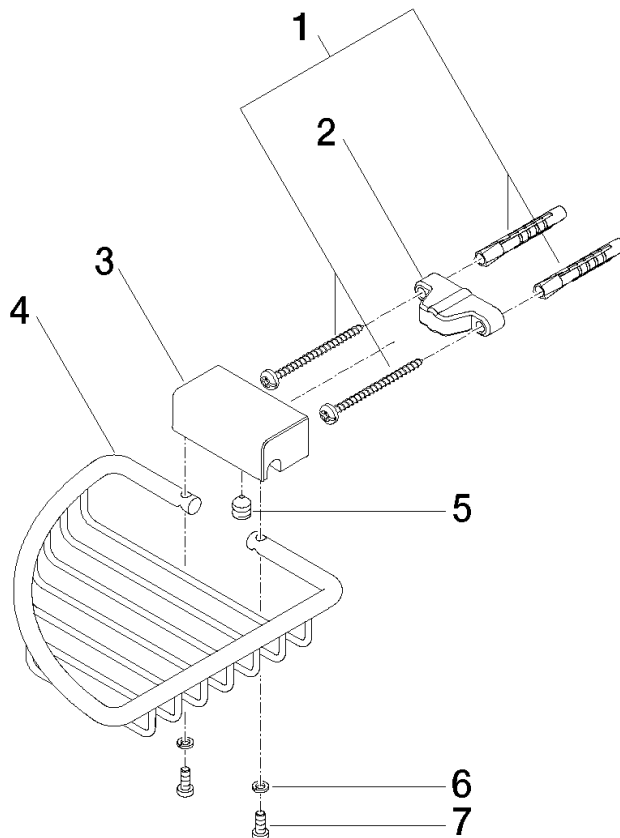

83 281 530

- largeur 150 mm
- hauteur 40 mm
- saillie 165 mm

S'adapte aux gammes suivantes : IMO, LULU, MADISON, MEM, TARA, CL.1, LISSÉ, VAIA, META, CYO

	Laiton brossé (Or 23cts)	83 281 530-28
	Chrome	83 281 530-00
	Platine brossé	83 281 530-06
	Platine	83 281 530-08
	Laiton (Or 23cts)	83 281 530-09
	Dark Chrome	83 281 530-19
	Or clair	83 281 530-26
	Or clair brossé	83 281 530-27
	Noir mat	83 281 530-33
	Bronze brossé	83 281 530-42
	Champagne brossé (Or 22cts)	83 281 530-46
	Champagne (Or 22cts)	83 281 530-47
	Chrome brossé	83 281 530-93
	Dark Platinum brossé	83 281 530-99

83 281 530

mm [inches]

83 281 530

Les pièces pour les autres finitions peuvent être trouvées ici : [Chrome](#)

Liste des pièces de rechange

N°	Article Numéro	Désignation	Fréquence de montage	Délai de livraison
1	05 30 31 025 00 90	set de fixation	1	2
2	09 17 20 030 90	patte de fixation	1	2
3	08 17 30 501-28	patte de fixation	1	20
4	08 18 90 905-28	corbeille	1	20
5	09 31 11 002 90	tige	1	2
6	90 30 11 029 00 90	rondelle	2	2
7	09 30 30 054 90	vis	2	2