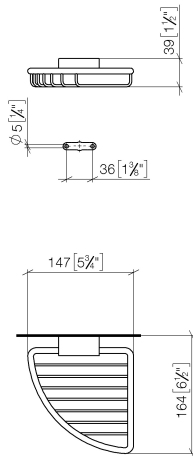

83 281 530

- largeur 150 mm
- hauteur 40 mm
- saillie 165 mm

S'adapte aux gammes suivantes : IMO, LULU, MADISON, MEM, TARA, CL.1, LISSÉ, VAIA, META, CYO

	Laiton brossé (Or 23cts)	83 281 530-28
	Chrome	83 281 530-00
	Platine brossé	83 281 530-06
	Platine	83 281 530-08
	Laiton (Or 23cts)	83 281 530-09
	Dark Chrome	83 281 530-19
	Or clair	83 281 530-26
	Or clair brossé	83 281 530-27
	Noir mat	83 281 530-33
	Bronze brossé	83 281 530-42
	Champagne brossé (Or 22cts)	83 281 530-46
	Champagne (Or 22cts)	83 281 530-47
	Chrome brossé	83 281 530-93
	Dark Platinum brossé	83 281 530-99

83 281 530

mm [inches]

83 281 530

Les pièces pour les autres finitions peuvent être trouvées ici : [Chrome](#)

Liste des pièces de rechange

N°	Article Numéro	Désignation	Fréquence de montage	Délai de livraison
1	05 30 31 025 00 90	set de fixation	1	2
2	09 17 20 030 90	patte de fixation	1	2
3	08 17 30 501-28	patte de fixation	1	20
4	08 18 90 905-28	corbeille	1	20
5	09 31 11 002 90	tige	1	2
6	90 30 11 029 00 90	rondelle	2	2
7	09 30 30 054 90	vis	2	2